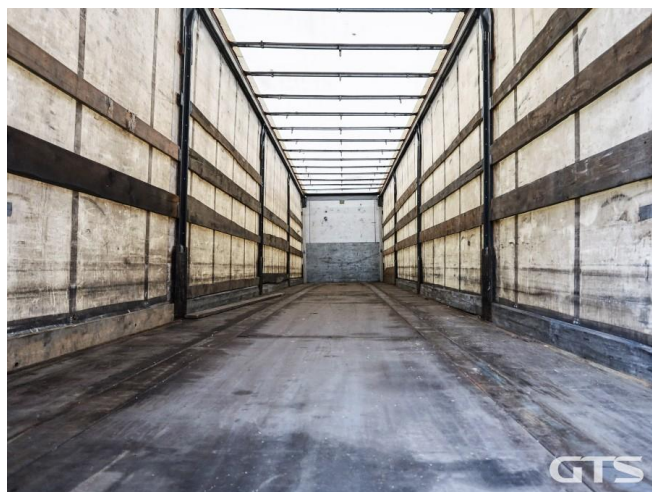

Шторно-бортовой полуприцеп

## Основные характеристики

Длина: 13.6	Склад: Москва север
Количество осей: 3	Марка осей: Gigant
Тормоза: Дисковые	Задний портал: Ворота
Тип: Шторно-бортовой	Паллетный ящик
Подъемная ось	Обмен техники по схеме trade-in
ABS	Кредит или лизинг в день обращения